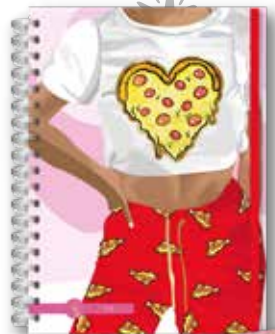

308712 TOUCH

CORAZON LILA | FORMAS CELESTE
STICKERS VERDE | LUCES FUCSIA

Con elástico a tono. Anilladas, 368 páginas.

Con planificador mensual! Tapas con felpa y stamping.metalizado.

LÍNEA
TOUCH

AGENDA 15x21 DIAxPAGINA

308711 MOTIVACIÓN CREATIVA

MAS SIMPLE | MOMENTOS
EXCUSAS | AMOR PROPIO

Con elástico a tono. Anilladas, 368 páginas.

Con sobre y carátula. Stamping metalizado y holográfico.

LÍNEA
**motivación
CREATIVA**

AGENDA 15x21 2 DIASxPAGINA

308701 COOL LOVE

NAILS | COOL | BUZO | PIZZA

Con elástico a tono. Anilladas, 368 páginas.

Con planificador mensual! Tapas con felpa y stamping metalizado.

LÍNEA
Cool Love

malí

#2023!!

PLANNERS EN BLOCK